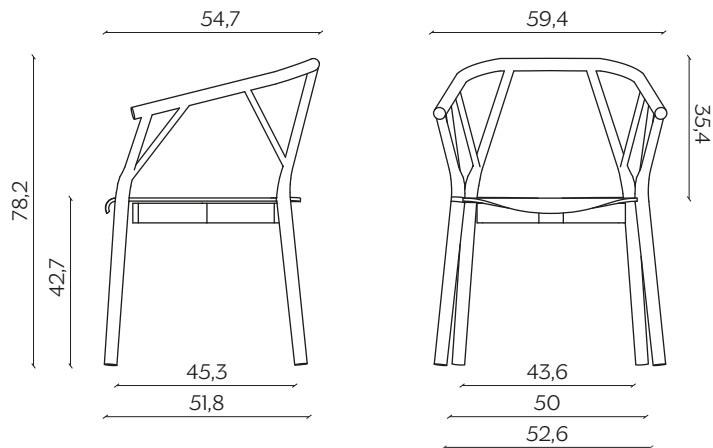

## DIMENSIONI | DIMENSIONS

lunghezza | width: 59,4 cm  
larghezza | depth: 54,7 cm  
altezza | height: 78,2 cm  
altezza del sedile | seat height: 42,7 cm