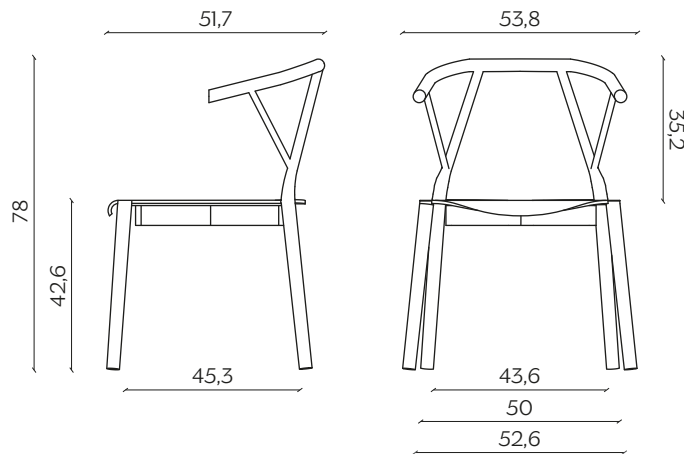

## DIMENSIONI | DIMENSIONS

lunghezza | width: 51,7 cm

larghezza | depth: 53,8 cm

altezza | height: 78 cm

altezza del sedile | seat height: 42,6 cm